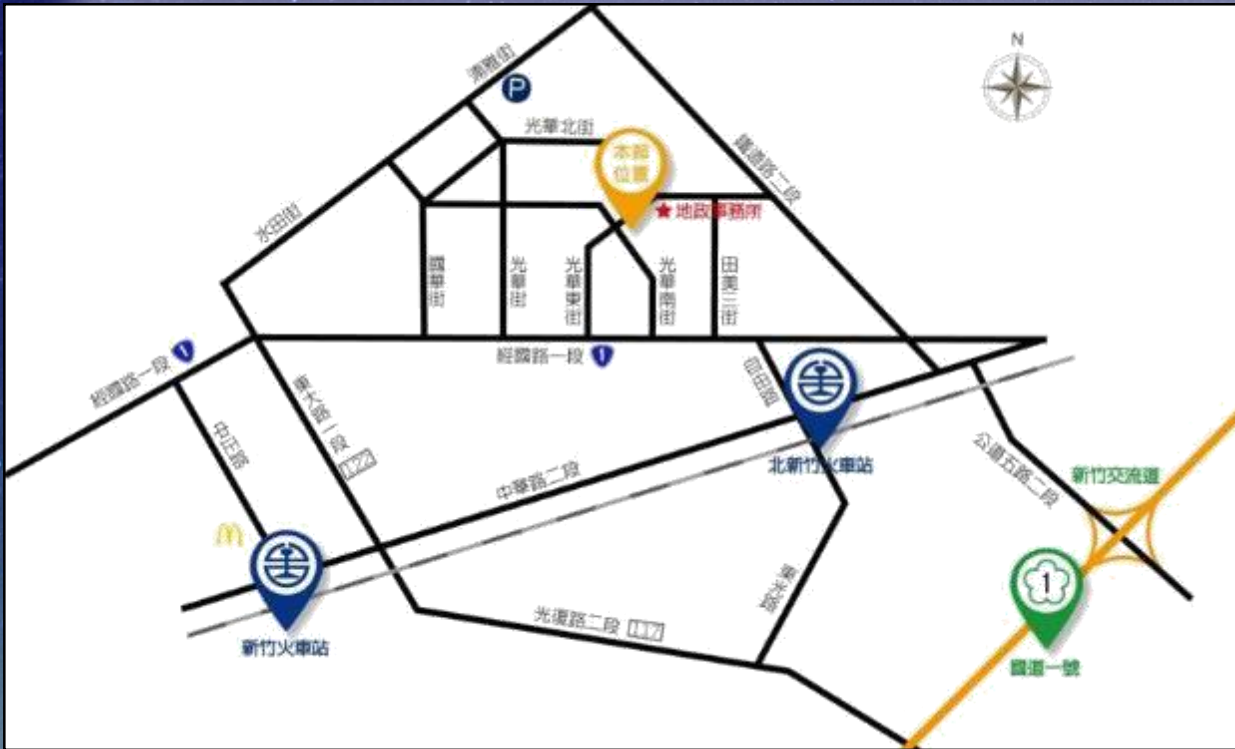

下載  
專區

賈桃樂學習主題館  
職涯探索 • 就業準備 • 求職求才 • 就業服務

網站導覽 回首頁 English 常見問答 與我連絡

輸入關鍵字 大 中 小

關於賈桃樂 最新資訊 策展專區 正確職業觀念教育劇場 職涯諮詢 職涯發展活動 服務成果 線上預約服務 下載專區

2019 尋找你的北極星 Next Star

賈桃樂學習主題館  
JOBTALE

勞動部  
MINISTRY OF LABOR

勞動部勞動力發展署  
勞動部勞動力發展署執行部分署

賈桃樂學習主題館

參觀 > 課程 > 報名 >

## 館舍地址

- 新竹市北區光華東街56號